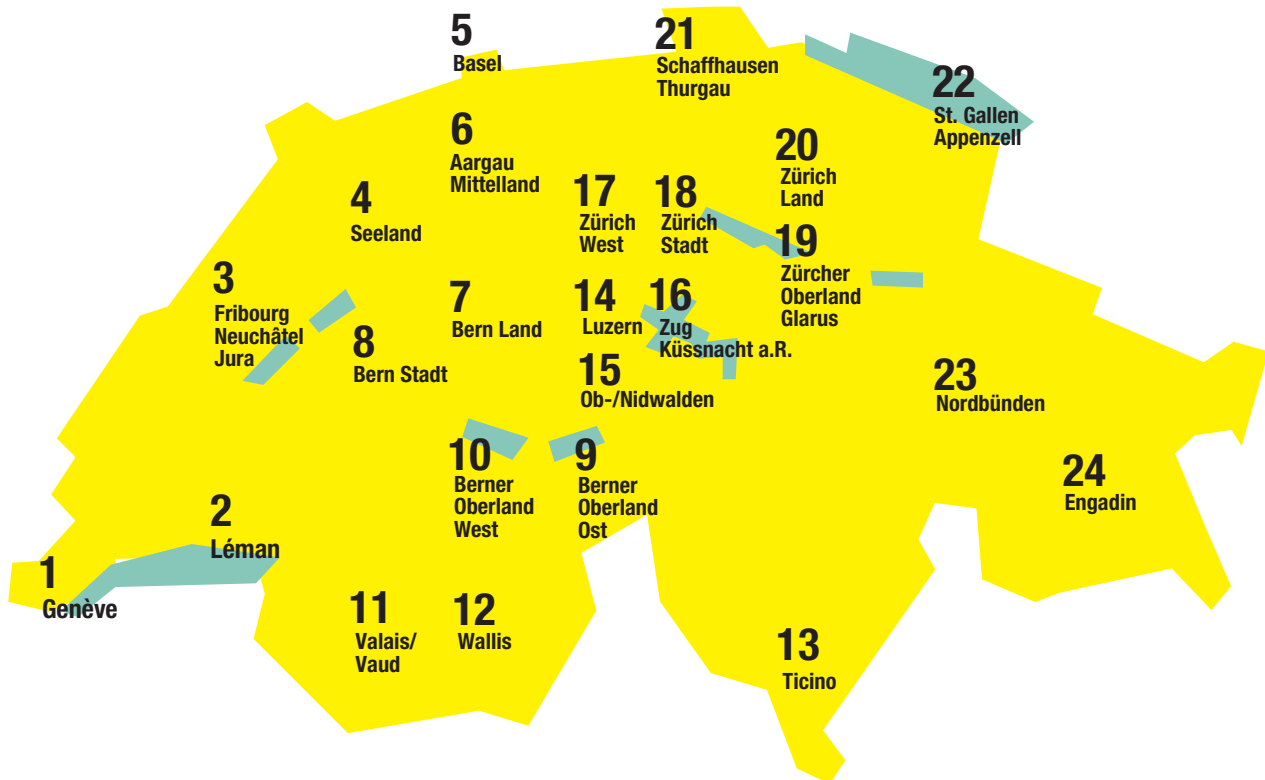

Distrikte und Curlingclubs in der Schweiz

Distrikt 1 Genève

Genève
Genève Dames

Distrikt 2 Léman

Lausanne Olympique
Morges

Distrikt 3 Fribourg-Neuchâtel-Jura

Fribourg
Neuchâtel-Sports
Porrentruy-Ajoie

Distrikt 4 Seeland

Distrikt 6 Aargau/Mittelland

Aarau
Olten

Distrikt 7 Bern-Land

Bern Arktis
Burgdorf
Gümligen
Langenthal
Langnau
Schwarzwasser
Worb
Thun
Thun-Kyburg
Thun-Rotweiss

Distrikt 8 Bern-Stadt

Bern
Bern-Aare
Bern-Bubenberg
Bern-City
Bern-City Damen
Bern-Crystal
Bern-Damen
Berner Curling Gesellschaft
Bern-Gurten
Bern-Inter
Bern-Saanenmöser
Bern-Yschbäre
Bern-Zähringer
Bern-Zytglogge

Distrikt 9 Berner Oberland, Ost

Beatenberg
Brienz
Grindelwald
Interlaken
Leissigen Morgenberg
Mürren-Tächi
Wengen-Jungfrau

Distrikt 10 Berner Oberland, West

Adelboden
Frutigen
Gstaad-Sweepers
Gstaad-Village
Kandersteg
Lenk im Simmental
Lötschberg
Saanen
Schönried

Frauenfeld
Schaffhausen
Schaffhausen-City
Schaffhausen-Kaufleute
Weinfelden
Weinfelden-Ottenberg
Thurgau

Distrikt 22 St. Gallen/Appenzell

Herisau-Waldstatt
St. Gallen
St. Gallen-Sitter
St. Galler Bär
Toggenburg
Uzwil
Werdenberg-Liechtenstein
Wildhaus
Wildhaus-Inter